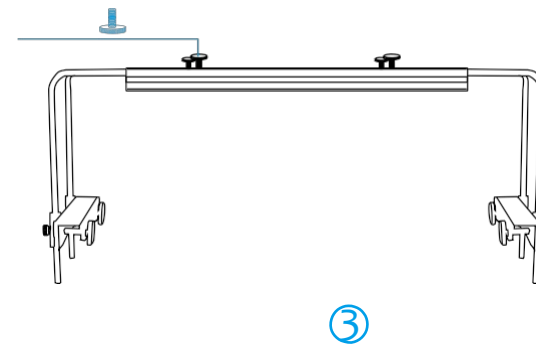

PAR Value($\mu\text{mol m}^{-2} \text{s}^{-1}$)

32" With 90° Lens

AquaOcean Series Information

модель	IT5012
LED Мощность	352W
Input Voltage	AC100-240V
Вес	5.8kg
Размеры	120x21.5x2.5 cm

LED

- OSRAM-Red 660nm-4шт
- REFOND-Green 520nm-4шт
- CREE-XTE-Royal Blue 450nm-24шт
- CREE-XTE-Cool white 7500k-20шт
- CREE-XPE-Blue 470nm-16шт
- Refond-Purple 400nm/420nm-20шт

PAR Value(umol m⁻² s⁻¹)

48" With 90° Lens

Установка

Подвесы

пульт управления (до 5метров)

подвесы

кронштейны