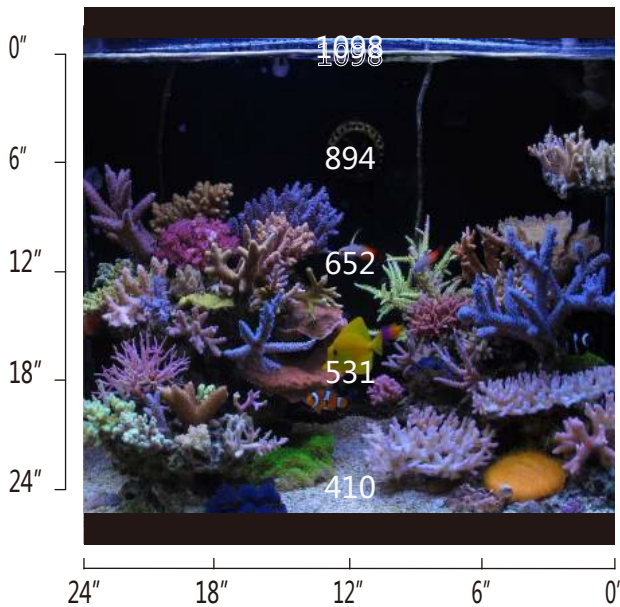

PAR Value(umol m⁻² s⁻¹)

48" With 90° Lens