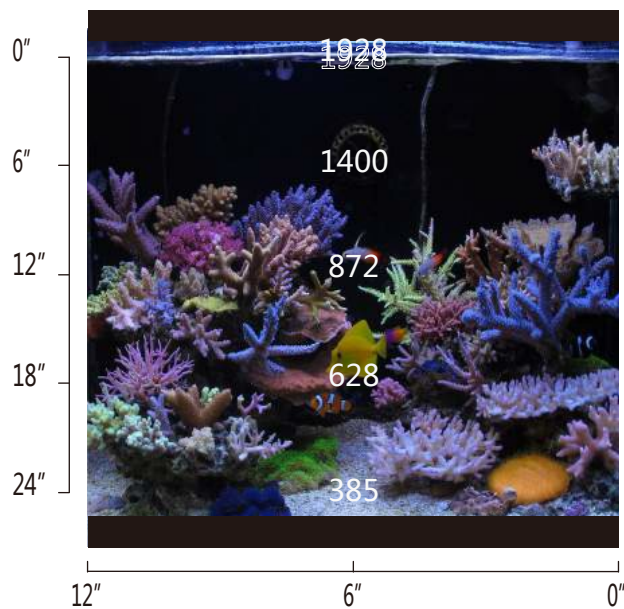

LED light Semigrow

AquaOcean Series Details

AquaOcean Series Features

Светильники Semigrow специально созданы для освещения морских рифовых аквариумов.

Данная модель светильников выпускается уже более трех лет и очень популярна на Американском рынке. Число каналов регулировки увеличено с трех до шести. В светильник установлены 3-х и 5-ти ватные светодиоды Кри&OSRAM. Легко устанавливаются на любые аквариумы, благодаря удобным раздвижным кронштейнам (регулируемым еще и по высоте), в случае не возможности их установки, светильник подвешивается на металлических тросиках, входящих в комплект.

25mm

Тонкий корпус , всего лишь 25 мм

Комбинация 3-х и 5-ти Ватных светодиодов CREE&OSRAM

AquaOcean Series Features

блок электропитания

Регулируемый кронштейн высоты / длины

AquaOcean Series Information

модель	IT5040
LED Мощность	144W
Input Voltage	AC100-240V
Вес	2.6kg
Размеры	40x21.5x2.5 cm

16" With 90° Lens

AquaOcean Series Information

модель	IT5060
LED Мощность	176W
Input Voltage	AC100-240V
Вес	3kg
Размеры	60x21.5x2.5 cm

- LED
- OSRAM-Red 660nm-2шт
 - REFOND-Green 520nm-2шт
 - CREE-XTE-Royal Blue 450nm-12шт
 - CREE-XTE-Cool white 7500k-10шт
 - CREE-XPE-Blue 470nm-8шт
 - Refond-Purple 400nm/420nm-10шт

PAR Value(umol m⁻² s⁻¹)

24" With 90° Lens

AquaOcean Series Information

модель	IT5080
LED Мощность	288W
Input Voltage	AC100-240V
Вес	4kg
Размеры	80x21.5x2.5 см

LED

- OSRAM-Red 660nm-4шт
- REFOND-Green 520nm-4шт
- CREE-XTE-Royal Blue 450nm-16шт
- CREE-XTE-Cool white 7500k-20шт
- CREE-XPE-Blue 470nm-16шт
- Refond-Purple 400nm/420nm-12шт