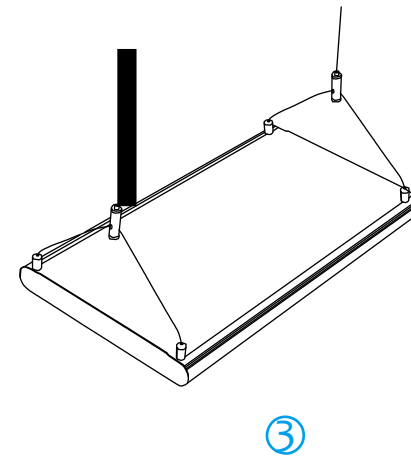

Установка

Подвесы