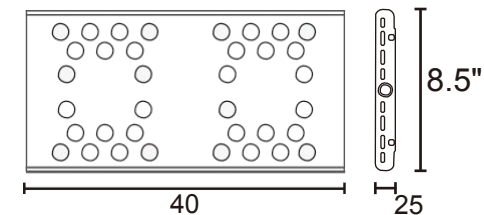

25mm

Тонкий корпус , всего лишь 25 мм

Комбинация 3-х и 5-ти Ватных светодиодов CREE&OSRAM

AquaOcean Series Features

блок электропитания

Регулируемый кронштейн высоты / длины

AquaOcean Series Information

модель	IT5040
LED Мощность	144W
Input Voltage	AC100-240V
Вес	2.6kg
Размеры	40x21.5x2.5 cm

16" With 90° Lens

AquaOcean Series Information

модель	IT5060
LED Мощность	176W
Input Voltage	AC100-240V
Вес	3kg
Размеры	60x21.5x2.5 cm

- LED
- OSRAM-Red 660nm-2шт
 - REFOND-Green 520nm-2шт
 - CREE-XTE-Royal Blue 450nm-12шт
 - CREE-XTE-Cool white 7500k-10шт
 - CREE-XPE-Blue 470nm-8шт
 - Refond-Purple 400nm/420nm-10шт