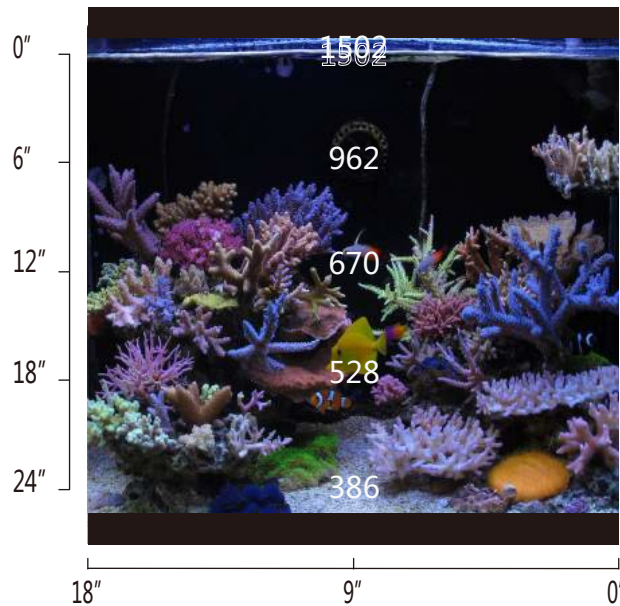

LED light Semigrow

AquaOcean Series Details

AquaOcean Series Features

Светильники Semigrow специально созданы для освещения морских рифовых аквариумов.

Данная модель светильников выпускается уже более трех лет и очень популярна на Американском рынке. Число каналов регулировки увеличено с трех до шести. В светильник установлены 3-х и 5-ти ватные светодиоды Кри&OSRAM. Легко устанавливаются на любые аквариумы, благодаря удобным раздвижным кронштейнам (регулируемым еще и по высоте), в случае не возможности их установки, светильник подвешивается на металлических тросиках, входящих в комплект.

25mm

Тонкий корпус , всего лишь 25 мм

Комбинация 3-х и 5-ти Ватных светодиодов CREE&OSRAM

AquaOcean Series Features

блок электропитания

Регулируемый кронштейн высоты / длины

AquaOcean Series Information

модель	IT5040
LED Мощность	144W
Input Voltage	AC100-240V
Вес	2.6kg
Размеры	40x21.5x2.5 cm

16" With 90° Lens

AquaOcean Series Information

модель	IT5060
LED Мощность	176W
Input Voltage	AC100-240V
Вес	3kg
Размеры	60x21.5x2.5 cm

- LED
- OSRAM-Red 660nm-2шт
 - REFOND-Green 520nm-2шт
 - CREE-XTE-Royal Blue 450nm-12шт
 - CREE-XTE-Cool white 7500k-10шт
 - CREE-XPE-Blue 470nm-8шт
 - Refond-Purple 400nm/420nm-10шт

PAR Value(umol m⁻² s⁻¹)

24" With 90° Lens

AquaOcean Series Information

модель	IT5080
LED Мощность	288W
Input Voltage	AC100-240V
Вес	4kg
Размеры	80x21.5x2.5 см

LED

- OSRAM-Red 660nm-4шт
- REFOND-Green 520nm-4шт
- CREE-XTE-Royal Blue 450nm-16шт
- CREE-XTE-Cool white 7500k-20шт
- CREE-XPE-Blue 470nm-16шт
- Refond-Purple 400nm/420nm-12шт