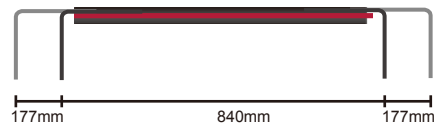

Установка

Подвесы