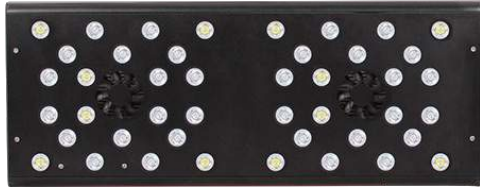

LED light Semigrow

AquaOcean Series Details

AquaOcean Series Features

Светильники Semigrow специально созданы для освещения морских рифовых аквариумов.

Данная модель светильников выпускается уже более трех лет и очень популярна на Американском рынке. Число каналов регулировки увеличено с трех до шести. В светильник установлены 3-х и 5-ти ватные светодиоды Кри&OSRAM. Легко устанавливаются на любые аквариумы, благодаря удобным раздвижным кронштейнам (регулируемым еще и по высоте), в случае не возможности их установки, светильник подвешивается на металлических тросиках, входящих в комплект.

25mm

Тонкий корпус , всего лишь 25 мм

Комбинация 3-х и 5-ти Ватных светодиодов CREE&OSRAM

AquaOcean Series Features

блок электропитания

Регулируемый кронштейн высоты / длины

AquaOcean Series Information

модель	IT5040
LED Мощность	144W
Input Voltage	AC100-240V
Вес	2.6kg
Размеры	40x21.5x2.5 cm

16" With 90° Lens

AquaOcean Series Information

модель	IT5060
LED Мощность	176W
Input Voltage	AC100-240V
Вес	3kg
Размеры	60x21.5x2.5 cm

- LED
- OSRAM-Red 660nm-2шт
 - REFOND-Green 520nm-2шт
 - CREE-XTE-Royal Blue 450nm-12шт
 - CREE-XTE-Cool white 7500k-10шт
 - CREE-XPE-Blue 470nm-8шт
 - Refond-Purple 400nm/420nm-10шт

PAR Value(umol m⁻² s⁻¹)

24" With 90° Lens

AquaOcean Series Information

модель	IT5080
LED Мощность	288W
Input Voltage	AC100-240V
Вес	4kg
Размеры	80x21.5x2.5 см

LED

- OSRAM-Red 660nm-4шт
- REFOND-Green 520nm-4шт
- CREE-XTE-Royal Blue 450nm-16шт
- CREE-XTE-Cool white 7500k-20шт
- CREE-XPE-Blue 470nm-16шт
- Refond-Purple 400nm/420nm-12шт