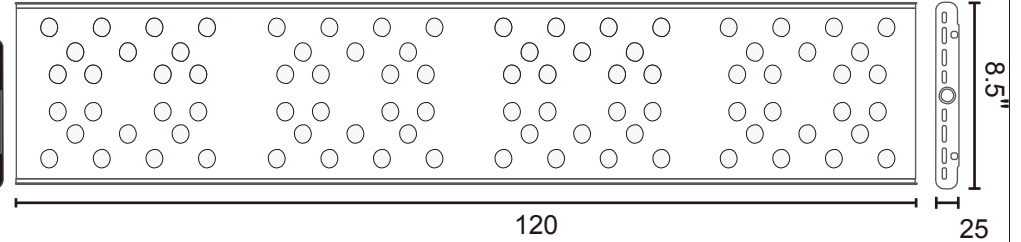

16" With 90° Lens

AquaOcean Series Information

модель	IT5060
LED Мощность	176W
Input Voltage	AC100-240V
Вес	3kg
Размеры	60x21.5x2.5 cm

- LED
- OSRAM-Red 660nm-2шт
 - REFOND-Green 520nm-2шт
 - CREE-XTE-Royal Blue 450nm-12шт
 - CREE-XTE-Cool white 7500k-10шт
 - CREE-XPE-Blue 470nm-8шт
 - Refond-Purple 400nm/420nm-10шт

PAR Value(umol m⁻² s⁻¹)

24" With 90° Lens

AquaOcean Series Information

модель	IT5080
LED Мощность	288W
Input Voltage	AC100-240V
Вес	4kg
Размеры	80x21.5x2.5 см

LED

- OSRAM-Red 660nm-4шт
- REFOND-Green 520nm-4шт
- CREE-XTE-Royal Blue 450nm-16шт
- CREE-XTE-Cool white 7500k-20шт
- CREE-XPE-Blue 470nm-16шт
- Refond-Purple 400nm/420nm-12шт

PAR Value($\mu\text{mol m}^{-2} \text{s}^{-1}$)

32" With 90° Lens

AquaOcean Series Information

модель	IT5012
LED Мощность	352W
Input Voltage	AC100-240V
Вес	5.8kg
Размеры	120x21.5x2.5 cm

LED

- OSRAM-Red 660nm-4шт
- REFOND-Green 520nm-4шт
- CREE-XTE-Royal Blue 450nm-24шт
- CREE-XTE-Cool white 7500k-20шт
- CREE-XPE-Blue 470nm-16шт
- Refond-Purple 400nm/420nm-20шт