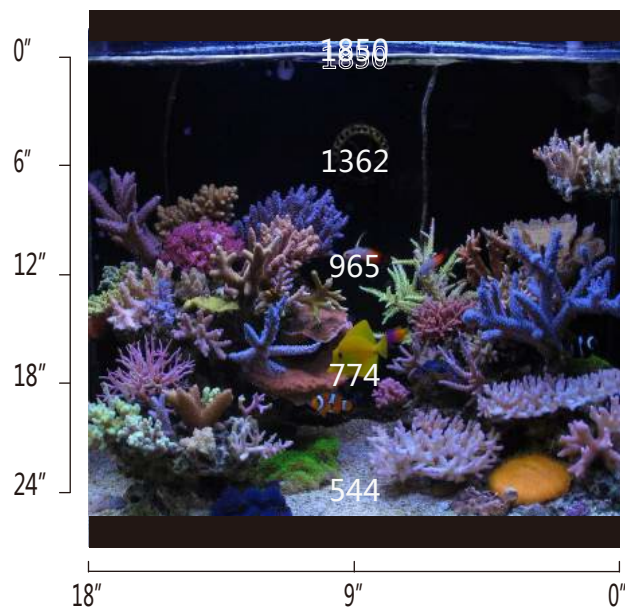

25mm

Тонкий корпус , всего лишь 25 мм

Комбинация 3-х и 5-ти Ватных светодиодов CREE&OSRAM

AquaOcean Series Features

блок электропитания

Регулируемый кронштейн высоты / длины

AquaOcean Series Information

модель	IT5040
LED Мощность	144W
Input Voltage	AC100-240V
Вес	2.6kg
Размеры	40x21.5x2.5 cm

16" With 90° Lens

AquaOcean Series Information

модель	IT5060
LED Мощность	176W
Input Voltage	AC100-240V
Вес	3kg
Размеры	60x21.5x2.5 cm

- LED
- OSRAM-Red 660nm-2шт
 - REFOND-Green 520nm-2шт
 - CREE-XTE-Royal Blue 450nm-12шт
 - CREE-XTE-Cool white 7500k-10шт
 - CREE-XPE-Blue 470nm-8шт
 - Refond-Purple 400nm/420nm-10шт

PAR Value(umol m⁻² s⁻¹)

24" With 90° Lens

AquaOcean Series Information

модель	IT5080
LED Мощность	288W
Input Voltage	AC100-240V
Вес	4kg
Размеры	80x21.5x2.5 см

LED

- OSRAM-Red 660nm-4шт
- REFOND-Green 520nm-4шт
- CREE-XTE-Royal Blue 450nm-16шт
- CREE-XTE-Cool white 7500k-20шт
- CREE-XPE-Blue 470nm-16шт
- Refond-Purple 400nm/420nm-12шт

PAR Value($\mu\text{mol m}^{-2} \text{s}^{-1}$)

32" With 90° Lens

AquaOcean Series Information

модель	IT5012
LED Мощность	352W
Input Voltage	AC100-240V
Вес	5.8kg
Размеры	120x21.5x2.5 cm

LED

- OSRAM-Red 660nm-4шт
- REFOND-Green 520nm-4шт
- CREE-XTE-Royal Blue 450nm-24шт
- CREE-XTE-Cool white 7500k-20шт
- CREE-XPE-Blue 470nm-16шт
- Refond-Purple 400nm/420nm-20шт