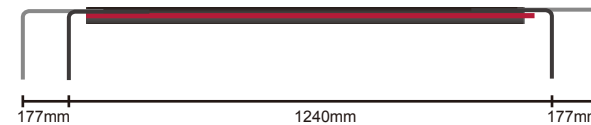

Установка

Подвесы