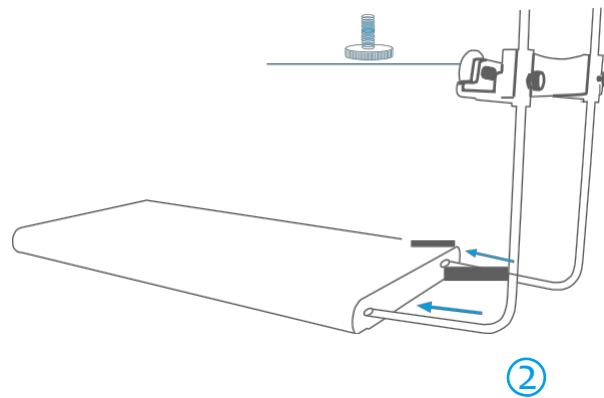

PAR Value($\mu\text{mol m}^{-2} \text{s}^{-1}$)

32" With 90° Lens

AquaOcean Series Information

модель	IT5012
LED Мощность	352W
Input Voltage	AC100-240V
Вес	5.8kg
Размеры	120x21.5x2.5 cm

LED

- OSRAM-Red 660nm-4шт
- REFOND-Green 520nm-4шт
- CREE-XTE-Royal Blue 450nm-24шт
- CREE-XTE-Cool white 7500k-20шт
- CREE-XPE-Blue 470nm-16шт
- Refond-Purple 400nm/420nm-20шт

PAR Value(umol m⁻² s⁻¹)

48" With 90° Lens

Установка

Подвесы

пульт управления (до 5метров)

подвесы

кронштейны