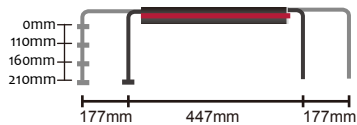

пульт управления (до 5метров)

Установка

Подвесы