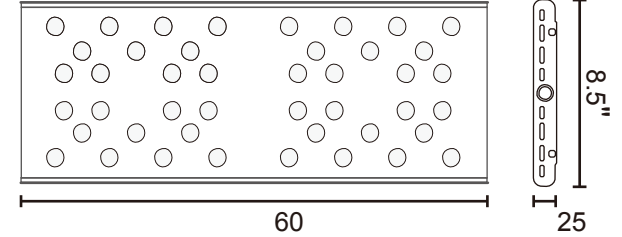

LED light Semigrow

AquaOcean Series Details

AquaOcean Series Features

Светильники Semigrow специально созданы для освещения морских рифовых аквариумов.

Данная модель светильников выпускается уже более трех лет и очень популярна на Американском рынке. Число каналов регулировки увеличено с трех до шести. В светильник установлены 3-х и 5-ти ватные светодиоды Кри&OSRAM. Легко устанавливаются на любые аквариумы, благодаря удобным раздвижным кронштейнам (регулируемым еще и по высоте), в случае не возможности их установки, светильник подвешивается на металлических тросиках, входящих в комплект.

25mm

Тонкий корпус , всего лишь 25 мм

Комбинация 3-х и 5-ти Ватных светодиодов CREE&OSRAM

AquaOcean Series Features

блок электропитания

Регулируемый кронштейн высоты / длины

AquaOcean Series Information

модель	IT5040
LED Мощность	144W
Input Voltage	AC100-240V
Вес	2.6kg
Размеры	40x21.5x2.5 cm

16" With 90° Lens

AquaOcean Series Information

модель	IT5060
LED Мощность	176W
Input Voltage	AC100-240V
Вес	3kg
Размеры	60x21.5x2.5 cm

- LED
- OSRAM-Red 660nm-2шт
 - REFOND-Green 520nm-2шт
 - CREE-XTE-Royal Blue 450nm-12шт
 - CREE-XTE-Cool white 7500k-10шт
 - CREE-XPE-Blue 470nm-8шт
 - Refond-Purple 400nm/420nm-10шт

PAR Value(umol m⁻² s⁻¹)

24" With 90° Lens

AquaOcean Series Information

модель	IT5080
LED Мощность	288W
Input Voltage	AC100-240V
Вес	4kg
Размеры	80x21.5x2.5 см

LED

- OSRAM-Red 660nm-4шт
- REFOND-Green 520nm-4шт
- CREE-XTE-Royal Blue 450nm-16шт
- CREE-XTE-Cool white 7500k-20шт
- CREE-XPE-Blue 470nm-16шт
- Refond-Purple 400nm/420nm-12шт