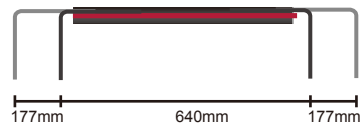

Установка

Подвесы