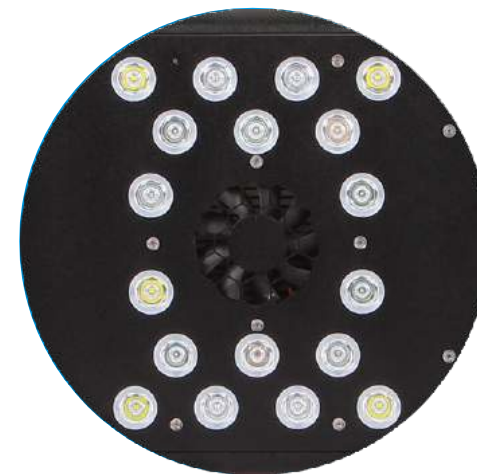

LED light Semigrow

AquaOcean Series Details

AquaOcean Series Features

Светильники Semigrow специально созданы для освещения морских рифовых аквариумов.

Данная модель светильников выпускается уже более трех лет и очень популярна на Американском рынке. Число каналов регулировки увеличено с трех до шести. В светильник установлены 3-х и 5-ти ватные светодиоды Кри&OSRAM. Легко устанавливаются на любые аквариумы, благодаря удобным раздвижным кронштейнам (регулируемым еще и по высоте), в случае не возможности их установки, светильник подвешивается на металлических тросиках, входящих в комплект.

25mm

Тонкий корпус , всего лишь 25 мм

Комбинация 3-х и 5-ти Ватных светодиодов CREE&OSRAM

AquaOcean Series Features

блок электропитания

Регулируемый кронштейн высоты / длины

AquaOcean Series Information

модель	IT5040
LED Мощность	144W
Input Voltage	AC100-240V
Вес	2.6kg
Размеры	40x21.5x2.5 cm

16" With 90° Lens

AquaOcean Series Information

модель	IT5060
LED Мощность	176W
Input Voltage	AC100-240V
Вес	3kg
Размеры	60x21.5x2.5 cm

- LED
- OSRAM-Red 660nm-2шт
 - REFOND-Green 520nm-2шт
 - CREE-XTE-Royal Blue 450nm-12шт
 - CREE-XTE-Cool white 7500k-10шт
 - CREE-XPE-Blue 470nm-8шт
 - Refond-Purple 400nm/420nm-10шт

PAR Value(umol m⁻² s⁻¹)

24" With 90° Lens

AquaOcean Series Information

модель	IT5080
LED Мощность	288W
Input Voltage	AC100-240V
Вес	4kg
Размеры	80x21.5x2.5 см

LED

- OSRAM-Red 660nm-4шт
- REFOND-Green 520nm-4шт
- CREE-XTE-Royal Blue 450nm-16шт
- CREE-XTE-Cool white 7500k-20шт
- CREE-XPE-Blue 470nm-16шт
- Refond-Purple 400nm/420nm-12шт