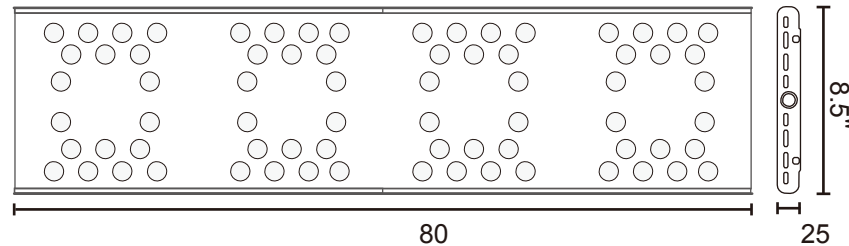

25mm

Тонкий корпус , всего лишь 25 мм

Комбинация 3-х и 5-ти Ватных светодиодов CREE&OSRAM

AquaOcean Series Features

блок электропитания

Регулируемый кронштейн высоты / длины

AquaOcean Series Information

модель	IT5040
LED Мощность	144W
Input Voltage	AC100-240V
Вес	2.6kg
Размеры	40x21.5x2.5 cm

16" With 90° Lens

AquaOcean Series Information

модель	IT5060
LED Мощность	176W
Input Voltage	AC100-240V
Вес	3kg
Размеры	60x21.5x2.5 cm

- LED
- OSRAM-Red 660nm-2шт
 - REFOND-Green 520nm-2шт
 - CREE-XTE-Royal Blue 450nm-12шт
 - CREE-XTE-Cool white 7500k-10шт
 - CREE-XPE-Blue 470nm-8шт
 - Refond-Purple 400nm/420nm-10шт

PAR Value(umol m⁻² s⁻¹)

24" With 90° Lens

AquaOcean Series Information

модель	IT5080
LED Мощность	288W
Input Voltage	AC100-240V
Вес	4kg
Размеры	80x21.5x2.5 см

LED

- OSRAM-Red 660nm-4шт
- REFOND-Green 520nm-4шт
- CREE-XTE-Royal Blue 450nm-16шт
- CREE-XTE-Cool white 7500k-20шт
- CREE-XPE-Blue 470nm-16шт
- Refond-Purple 400nm/420nm-12шт