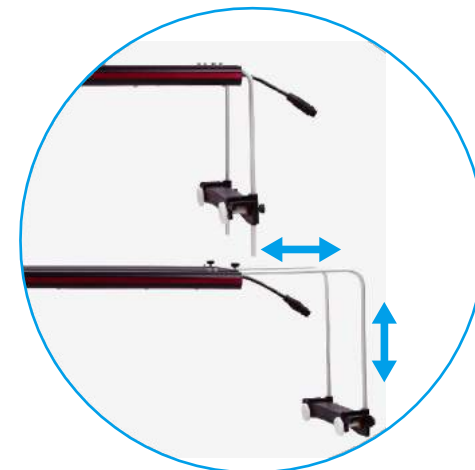

LED light Semigrow

AquaOcean Series Details

AquaOcean Series Features

Светильники Semigrow специально созданы для освещения морских рифовых аквариумов.

Данная модель светильников выпускается уже более трех лет и очень популярна на Американском рынке. Число каналов регулировки увеличено с трех до шести. В светильник установлены 3-х и 5-ти ватные светодиоды Кри&OSRAM. Легко устанавливаются на любые аквариумы, благодаря удобным раздвижным кронштейнам (регулируемым еще и по высоте), в случае не возможности их установки, светильник подвешивается на металлических тросиках, входящих в комплект.

25mm

Тонкий корпус , всего лишь 25 мм

Комбинация 3-х и 5-ти Ватных светодиодов CREE&OSRAM

AquaOcean Series Features

блок электропитания

Регулируемый кронштейн высоты / длины

AquaOcean Series Information

модель	IT5040
LED Мощность	144W
Input Voltage	AC100-240V
Вес	2.6kg
Размеры	40x21.5x2.5 cm