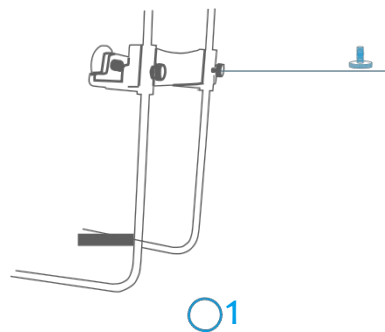

PAR Value(umol m⁻² s⁻¹)

24" With 90° Lens

AquaOcean Series Information

модель	IT5080
LED Мощность	288W
Input Voltage	AC100-240V
Вес	4kg
Размеры	80x21.5x2.5 см

LED

- OSRAM-Red 660nm-4шт
- REFOND-Green 520nm-4шт
- CREE-XTE-Royal Blue 450nm-16шт
- CREE-XTE-Cool white 7500k-20шт
- CREE-XPE-Blue 470nm-16шт
- Refond-Purple 400nm/420nm-12шт

PAR Value($\mu\text{mol m}^{-2} \text{s}^{-1}$)

32" With 90° Lens

AquaOcean Series Information

модель	IT5012
LED Мощность	352W
Input Voltage	AC100-240V
Вес	5.8kg
Размеры	120x21.5x2.5 cm

LED

- OSRAM-Red 660nm-4шт
- REFOND-Green 520nm-4шт
- CREE-XTE-Royal Blue 450nm-24шт
- CREE-XTE-Cool white 7500k-20шт
- CREE-XPE-Blue 470nm-16шт
- Refond-Purple 400nm/420nm-20шт

PAR Value(umol m⁻² s⁻¹)

48" With 90° Lens

Установка

Подвесы

пульт управления (до 5метров)

подвесы

кронштейны