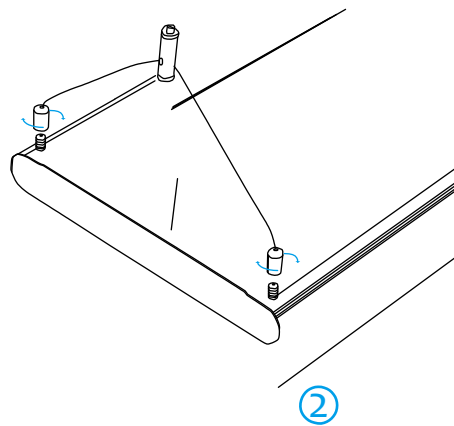

PAR Value(umol m⁻² s⁻¹)

48" With 90° Lens

Установка

Подвесы

пульт управления (до 5метров)

подвесы

кронштейны