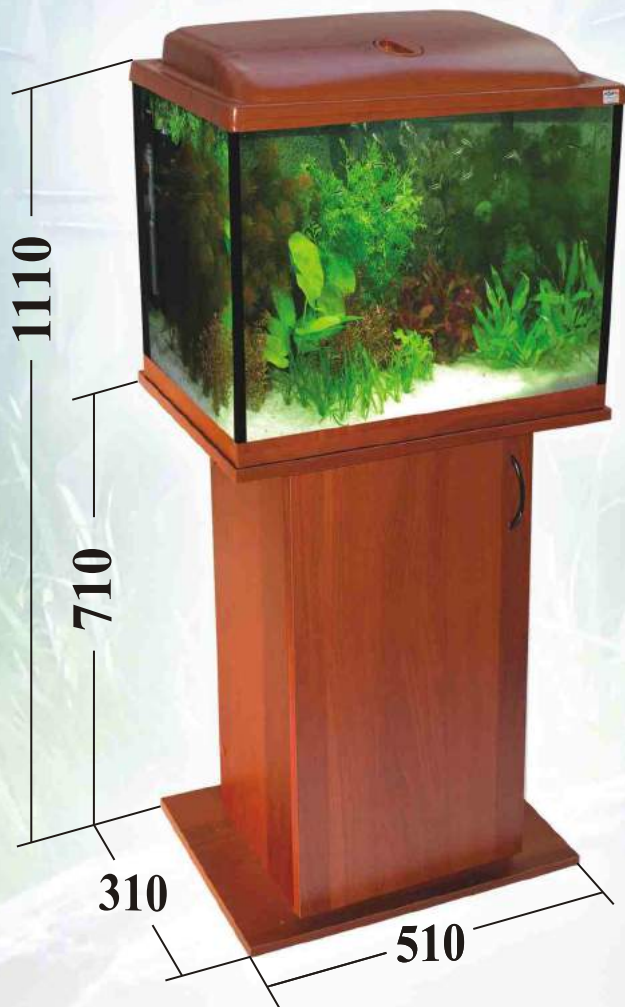

Аквариум STD П60

Аквариум прямоугольный 500x300x400 со светильником STD 1x14Вт, 60л.

Аквариум со светильником

Длина: 500 мм

Ширина: 300 мм

Высота: 400 мм

Объем: 60 литров

Вес: 11 кг

Аквариум прямоугольный 600x300x460 со светильником STD 1x15В, 72л.

Аквариум со светильником

Длина: 600 мм
Ширина: 300 мм
Высота: 460 мм
Объем: 72 литра
Вес: 12,2 кг

Освещение: люминисцентное 1x15 Вт

Стекло: Optifloat,
производства Pilkington

Подставка

Длина: 610 мм
Ширина: 310 мм
Высота: 710 мм
Вес: 12,4 кг

Аквариум STD П100

Аквариум прямоугольный 700x300x560 со светильником STD 2x18Вт, 100л.

Аквариум со светильником

Длина: 700 мм

Ширина: 300 мм

Высота: 710 мм

Вес: 12,9 кг

Аквариум STD Ф50

Аквариум фигурный 500х300х410 со светильником STD 1x14Вт, 50л.

Аквариум со светильником

Длина: 500 мм

Ширина: 300 мм

Высота: 410 мм