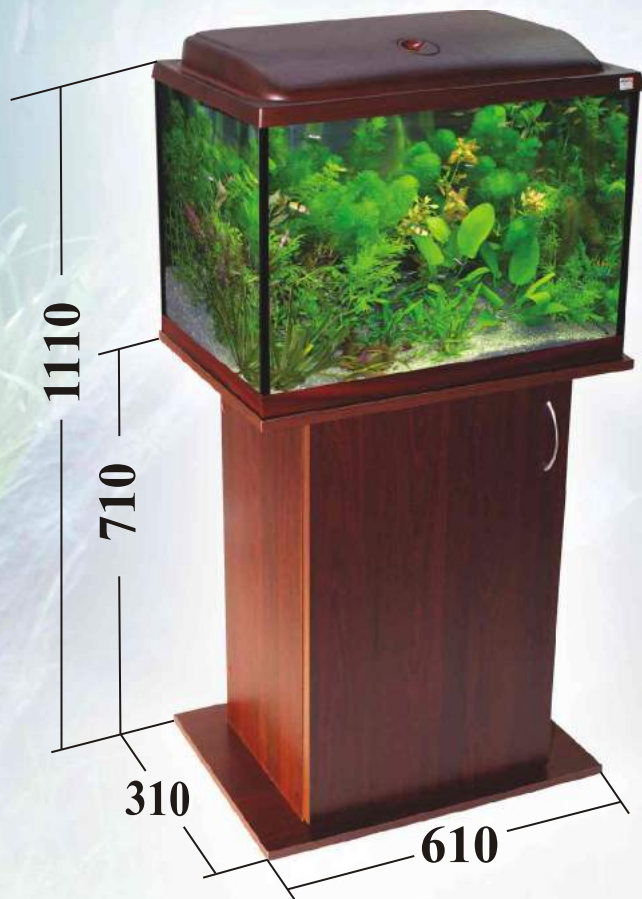

Аквариум STD П60

Аквариум прямоугольный 500x300x400 со светильником STD 1x14Вт, 60л.

Аквариум со светильником

Длина: 500 мм

Ширина: 300 мм

Высота: 400 мм

Объем: 60 литров

Вес: 11 кг

Аквариум прямоугольный 600x300x460 со светильником STD 1x15В, 72л.

Аквариум со светильником

Длина: 600 мм
Ширина: 300 мм
Высота: 460 мм
Объем: 72 литра
Вес: 12,2 кг

Освещение: люминисцентное 1x15 Вт

Стекло: Optifloat,
производства Pilkington

Подставка

Длина: 610 мм
Ширина: 310 мм
Высота: 710 мм
Вес: 12,4 кг

Аквариум STD П100

Аквариум прямоугольный 700x300x560 со светильником STD 2x18Вт, 100л.

Аквариум со светильником

Длина: 700 мм

Ширина: 300 мм

Высота: 710 мм

Вес: 12,9 кг

Аквариум STD Ф50

Аквариум фигурный 500х300х410 со светильником STD 1x14Вт, 50л.

Аквариум со светильником

Длина: 500 мм

Ширина: 300 мм

Высота: 410 мм