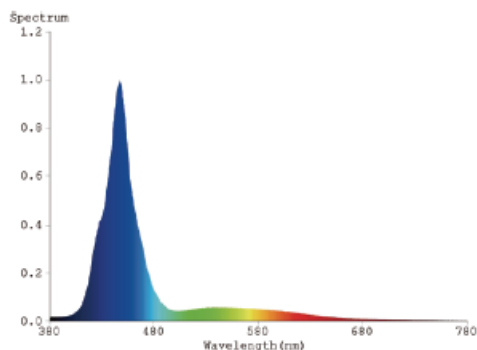

Расположение:

● Белый ● Ярко-синий ● Синий ● Фиолетовый

Канал А: Cree ярко-синий 5шт., Epileds фиолетовый 1шт

Канал В: Cree синий 2шт

Канал С: Cree белый 4шт

Подходит для морских аквариумов

Имеет 3 канала настройки яркости групп светодиодов

Имеет 3 канала установки времени (интенсивность освещения утром, днем и ночью)

Интуитивно понятная настройка