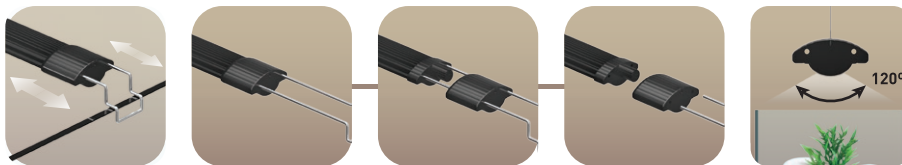

LED Lighting System characteristics

Compatible material NOT INCLUDED