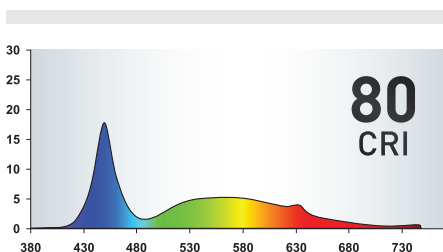

EASY LED 001 - 10073

5 607329 1100739

EASY LED 025 - 10074

5 607329 1100746

EASY LED UNIVERSAL MODEL TORTUM

DATA SHEET | FICHA TÉCNICA | FICHE TECHNIQUE | REGISTRO TÉCNICO | DATENBLATT | SCHEDA TECNICA

LED Lighting System characteristics