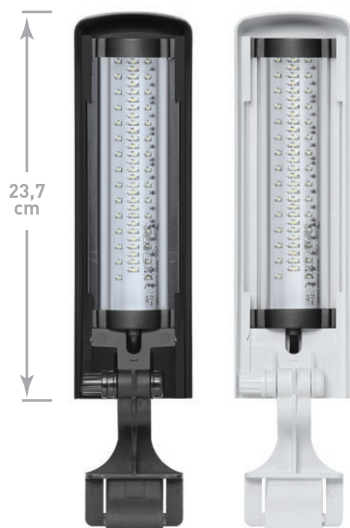

EASY LED

UNIVERSAL MODEL

TORTUM
TORTUM TERRA
LED Lighting System

EASY LED UNIVERSAL MODEL TORTUM

DATA SHEET | FICHA TÉCNICA | FICHE TECHNIQUE | REGISTRO TÉCNICO | DATENBLATT | SCHEDA TECNICA

EASY LED UNIVERSAL MODEL

≈6W
consumption

PT O modelo universal LED é perfeitamente indicado para qualquer Tortum e Tortum Terra encaixando-se no rebordo da tartarogueira. O suporte da luminária tem um dispositivo com uma flexibilidade de 90° de forma a poder apontar a luz para onde mais desejar. A tecnologia LED permite um consumo muito baixo de energia e oferece uma maior durabilidade às luminárias. A baixa voltagem confere-lhe uma maior segurança e a alta potência garante uma qualidade elevada à luz emitida. Garantia de 3 anos.

FR Le modèle universel LED est parfaitement adapté pour tous les Tortum et Tortum Terra, se fixant dans le bord de l'aquarium. Le support du luminaire possède d'un dispositif avec une flexibilité de 90° de sorte que vous pouvez viser la lumière où vous le souhaitez. La technologie LED permet une très faible consommation d'énergie et offre une plus grande durabilité des luminaires. La faible tension les donne une plus grande sécurité et la puissance élevée garantit une haute qualité de la lumière émise. Garantie de 3 ans.

GB O modelo universal LED é perfeitamente indicado para qualquer Tortum e Tortum Terra encaixando-se no rebordo da tartarogueira. O suporte da luminária tem um dispositivo com uma flexibilidade de 90° de forma a poder apontar a luz para onde mais desejar. A tecnologia LED permite um consumo muito baixo de energia e oferece uma maior durabilidade às luminárias. A baixa voltagem confere-lhe uma maior segurança e a alta potência garante uma qualidade elevada à luz emitida. Garantia de 3 anos.