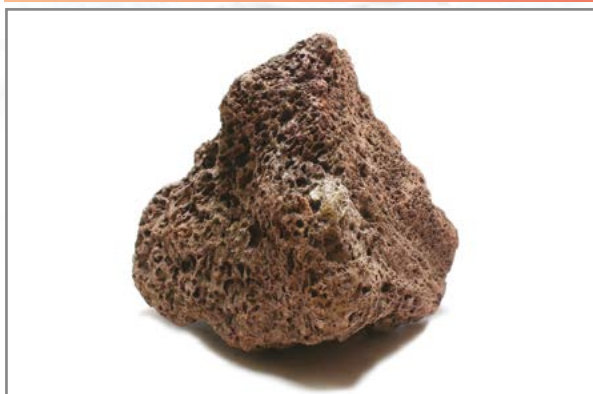

BROWN LAVA

Грунт:
JBL Manado
Оформлено:
Олег Лабутов

UDC21305	UDC21305	UDC21330	UDC21340	UDC21350	UDC21360	UDC21370	UDC21380
MIX SET 5	MIX SET 12	XS	S	M	L	XL	XXL
0,1–2 кг	0,1–4 кг	0,2–0,5 кг	0,5–1 кг	1–2 кг	2–4 кг	4–6 кг	от 6 кг
5–25 см	5–40 см	5–15 см	10–20 см	15–25 см	20–30 см	25–35 см	30–45 см
упак. 5 кг	упак. 12 кг	шт.	шт.	шт.	шт.	шт.	кг

BLACK LAVA