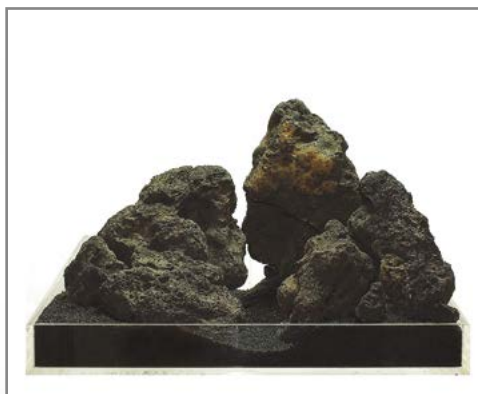

Грунт:
DENNERLE
Diamond Black
Оформлено:
Павел Баутин

UDC21405	UDC21405	UDC21430	UDC21440	UDC21450	UDC21460	UDC21470	UDC21480
MIX SET 7	MIX SET 15	XS	S	M	L	XL	XXL
0,1–3 кг	0,1–5 кг	0,2–0,5 кг	0,5–1 кг	1–2 кг	2–4 кг	4–6 кг	от 6 кг
5–25 см	5–40 см	5–15 см	10–20 см	15–25 см	20–30 см	25–35 см	30–45 см
упак. 7 кг	упак. 15 кг	шт.	шт.	шт.	шт.	шт.	кг