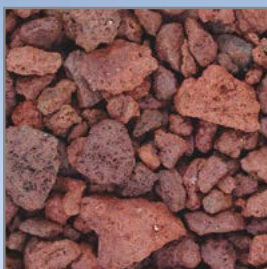

упаковка 9,6 кг

CANYON LAVA

Натуральный грунт для аквариумов «Лавовая крошка»

UDC425072

5–20 мм
2 л
упаковка 1,8 кг

UDC425076

5–20 мм
6 л
упаковка 5,4 кг

Натуральный грунт для аквариумов «Лавовая крошка»