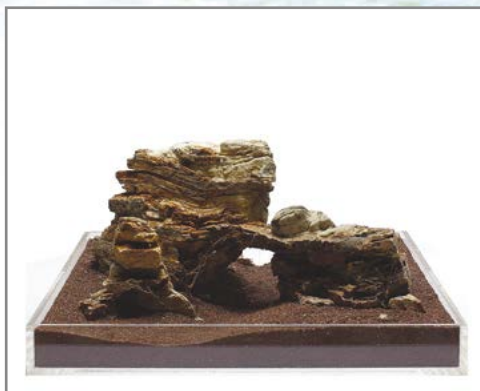

COLORADO ROCK

Грунт:
JBL Manado
Оформлено:
Олег Лабутов

UDC20605	UDC20606	UDC20640	UDC20650	UDC20660	UDC20670	UDC20680
MIX SET 15	MIX SET 30	S	M	L	XL	XXL
0,1–5 кг	0,1–10 кг	0,5–1 кг	1–2 кг	2–4 кг	4–6 кг	от 6 кг
5–30 см	5–40 см	5–15 см	10–20 см	15–25 см	20–30 см	25–45 см
упак. 15 кг	упак. 30 кг	шт.	шт.	шт.	шт.	кг