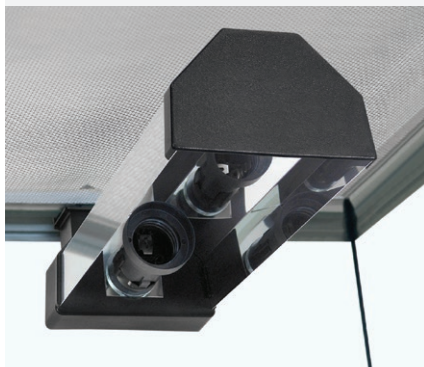

TERRARIUM LIGHTING SYSTEM E27

DATA SHEET | FICHA TÉCNICA | FICHE TECHNIQUE | REGISTRO TÉCNICO | DATENBLATT | SCHEDA TECNICA

TERRARIUM LIGHTING SYSTEM E27

185mm or 250mm

100% MORE LIGHT

PT Os sistemas de iluminação da Terratantis respondem às exigências das espécies de répteis e anfíbios, que apreciam habitats húmidos, com temperaturas tropicais. A iluminação para terrários E27 garante o conforto e propicia o bom crescimento destes animais. Este suporte para lâmpada da Terratantis, adaptado para terrários, está disponível em dois tamanhos, é à prova de calor e permite que a luz seja dissipada de forma 100% superior. Lâmpada não incluída.

FR Les systèmes d'éclairage de Terratantis répondent aux exigences des espèces de reptiles et amphibiens, animaux appréciateurs d'habitats humides, avec des températures tropicales. L'éclairage E27 pour les terrariums assure le confort et favorise la bonne croissance de ces animaux. Ce support pour lampe de Terratantis, adapté pour les terrariums, est disponible en deux tailles, est résistant à la chaleur et permet à la lumière d'être dissipée dans une augmentation de 100%. Lampe non inclus.

GB Terratantis lighting systems respond to the demands of the species of reptiles and amphibians that enjoy moist habitats with tropical temperatures. The E27 lighting for Terrakit models ensures comfort and the proper growth of these animals. This Terratantis bulb socket adapted for Terrakit models is heat proof and allows 100% better light dissipation. Bulb not included. Available in black and white.