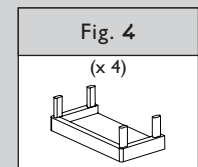

MONTAGGIO

ASSEMBLING

MONTAGE

BAUANLEITUNG

MONTAJE

	g-h	tc	tl
STAND STAR CUBE	771 mm	540 mm	510 mm
STAND STAR 120	771 mm	440 mm	1060 mm
STAND STAR 160	771 mm	540 mm	1460 mm
STAND STAR 200	771 mm	540 mm	1860 mm