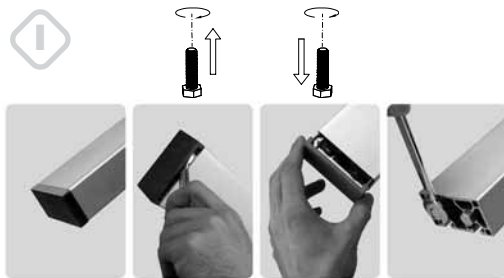

MONTAGGIO

ASSEMBLING

MONTAGE

BAUANLEITUNG

MONTAJE

	g-h	tc	tl
STAND STAR CUBE	771 mm	540 mm	510 mm
STAND STAR 120	771 mm	440 mm	1060 mm
STAND STAR 160	771 mm	540 mm	1460 mm
STAND STAR 200	771 mm	540 mm	1860 mm