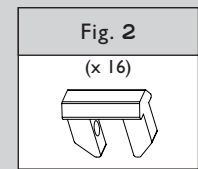

MONTAGGIO

ASSEMBLING

MONTAGE

BAUANLEITUNG

MONTAJE

	g-h	tc	tl
STAND STAR CUBE	771 mm	540 mm	510 mm
STAND STAR 120	771 mm	440 mm	1060 mm
STAND STAR 160	771 mm	540 mm	1460 mm
STAND STAR 200	771 mm	540 mm	1860 mm