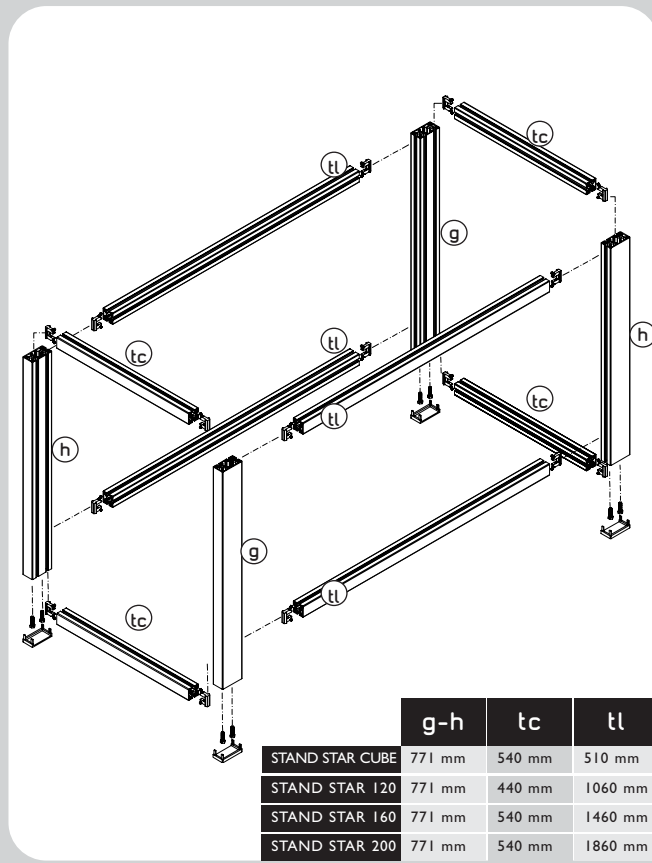

MONTAGGIO

ASSEMBLING

MONTAGE

BAUANLEITUNG

MONTAJE

	g-h	tc	tl
STAND STAR CUBE	771 mm	540 mm	510 mm
STAND STAR 120	771 mm	440 mm	1060 mm
STAND STAR 160	771 mm	540 mm	1460 mm
STAND STAR 200	771 mm	540 mm	1860 mm