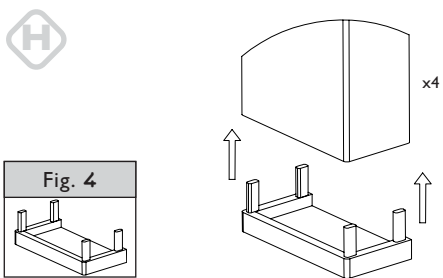

MONTAGGIO

ASSEMBLING

MONTAGE

BAUANLEITUNG

MONTAJE

	g-h	tc	tl
STAND STAR CUBE	771 mm	540 mm	510 mm
STAND STAR 120	771 mm	440 mm	1060 mm
STAND STAR 160	771 mm	540 mm	1460 mm
STAND STAR 200	771 mm	540 mm	1860 mm