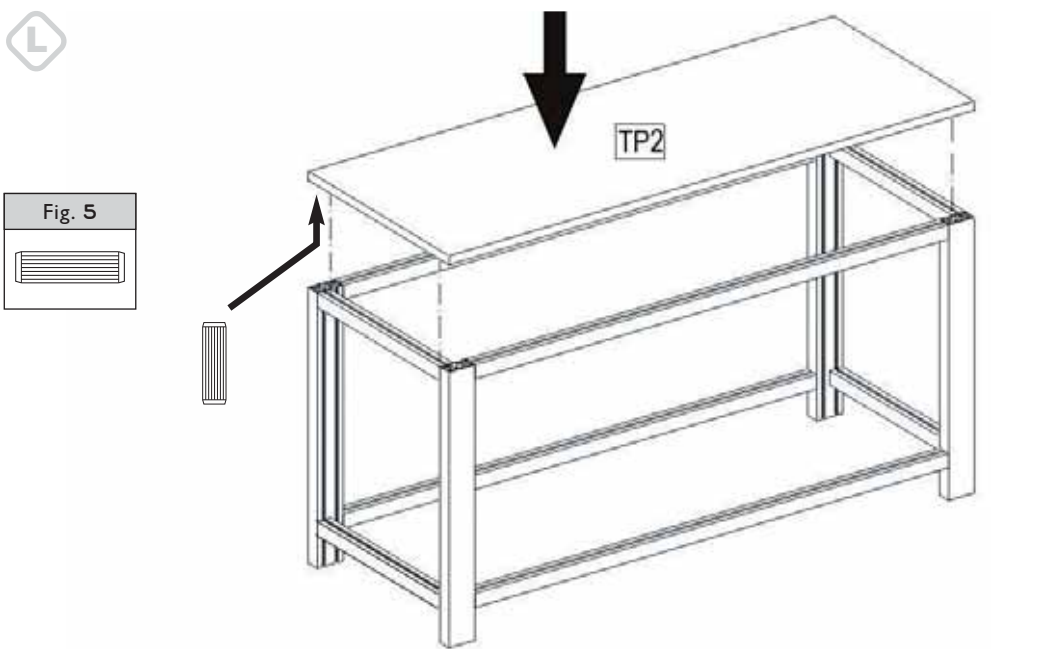

MONTAGGIO

ASSEMBLING

MONTAGE

BAUANLEITUNG

MONTAJE

	g-h	tc	tl
STAND STAR CUBE	771 mm	540 mm	510 mm
STAND STAR 120	771 mm	440 mm	1060 mm
STAND STAR 160	771 mm	540 mm	1460 mm
STAND STAR 200	771 mm	540 mm	1860 mm